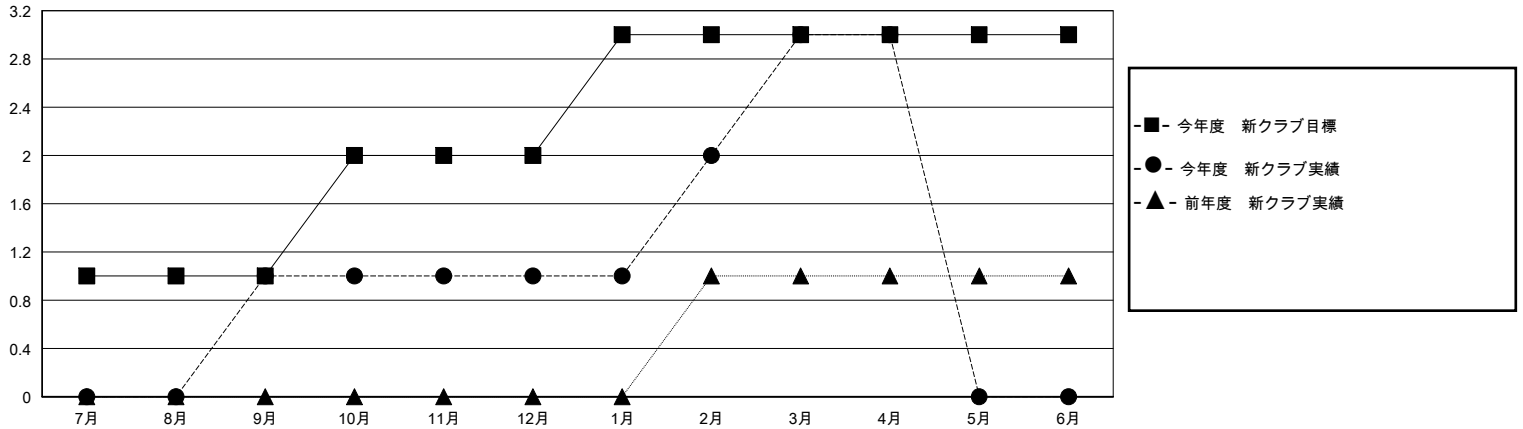

MONTHLY MEMBERSHIP PROGRESS REPORT

District 330 A

Results as of: 4/30/2024

GMT:

地域 JAPAN

GMT会則地域

クラブ				名			
結果 : 2023-2024				結果 : 2023-2024			
四半期	新クラブ目標	新クラブ	解散クラブ	四半期	会員純増目標	会員増強実績	退会者(転籍を含む)実際
7月/8月/9月	1	1	0	7月/8月/9月	180	169	143
10月/11月/12月	1	0	2	10月/11月/12月	200	89	279
1月/2月/3月	1	2	0	1月/2月/3月	180	121	104
4月/5月/6月	0	0	0	4月/5月/6月	80	17	18

新クラブ目標及び実績累計

会員目標及び実績累計

解散クラブ: 2

97 CLUBS OF 189 一名以上の新会員を登録

男女別

男性 3,761 (72.47%)
女性 1,428 (27.51%)

退会者

物故会員	46
クラブ解散	0
その他	498
合計	544