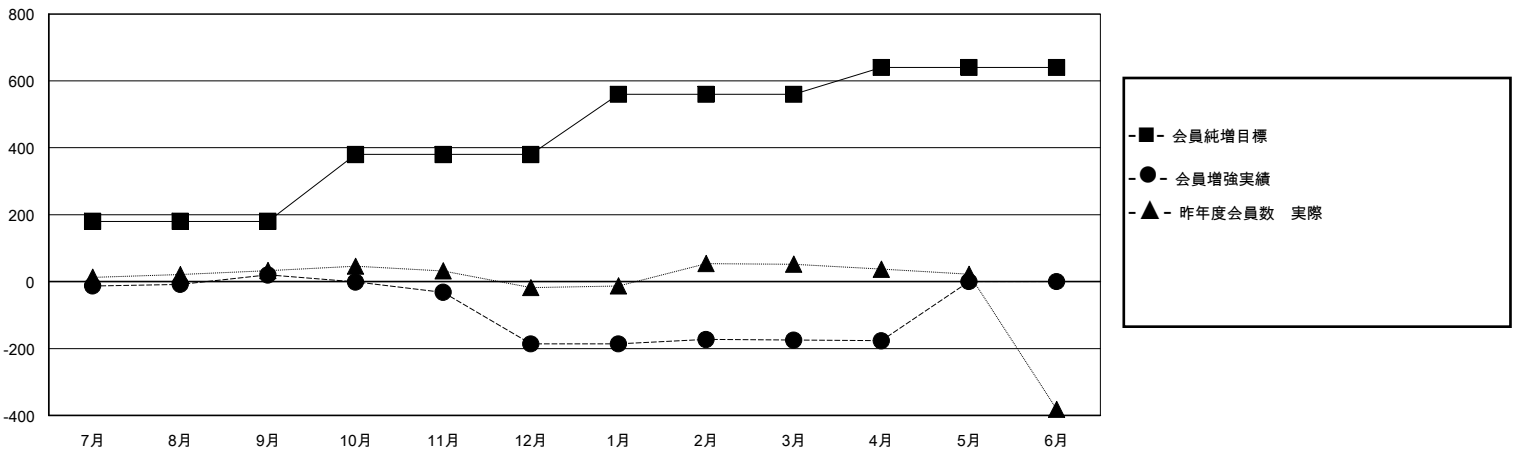

MONTHLY MEMBERSHIP PROGRESS REPORT

District 330 A

Results as of: 4/30/2024

GMT:

地域 JAPAN

GMT会則地域

クラブ				名			
結果 : 2023-2024				結果 : 2023-2024			
四半期	新クラブ目標	新クラブ	解散クラブ	四半期	会員純増目標	会員増強実績	退会者(転籍を含む)実際
7月/8月/9月	1	1	0	7月/8月/9月	180	169	143
10月/11月/12月	1	0	2	10月/11月/12月	200	89	279
1月/2月/3月	1	2	0	1月/2月/3月	180	121	104
4月/5月/6月	0	0	0	4月/5月/6月	80	17	18

新クラブ目標及び実績累計

会員目標及び実績累計

解散クラブ: 2

97 CLUBS OF 189 一名以上の新会員を登録

男女別

男性 3,761 (72.47%)
女性 1,428 (27.51%)

退会者

物故会員	46
クラブ解散	0
その他	498
合計	544